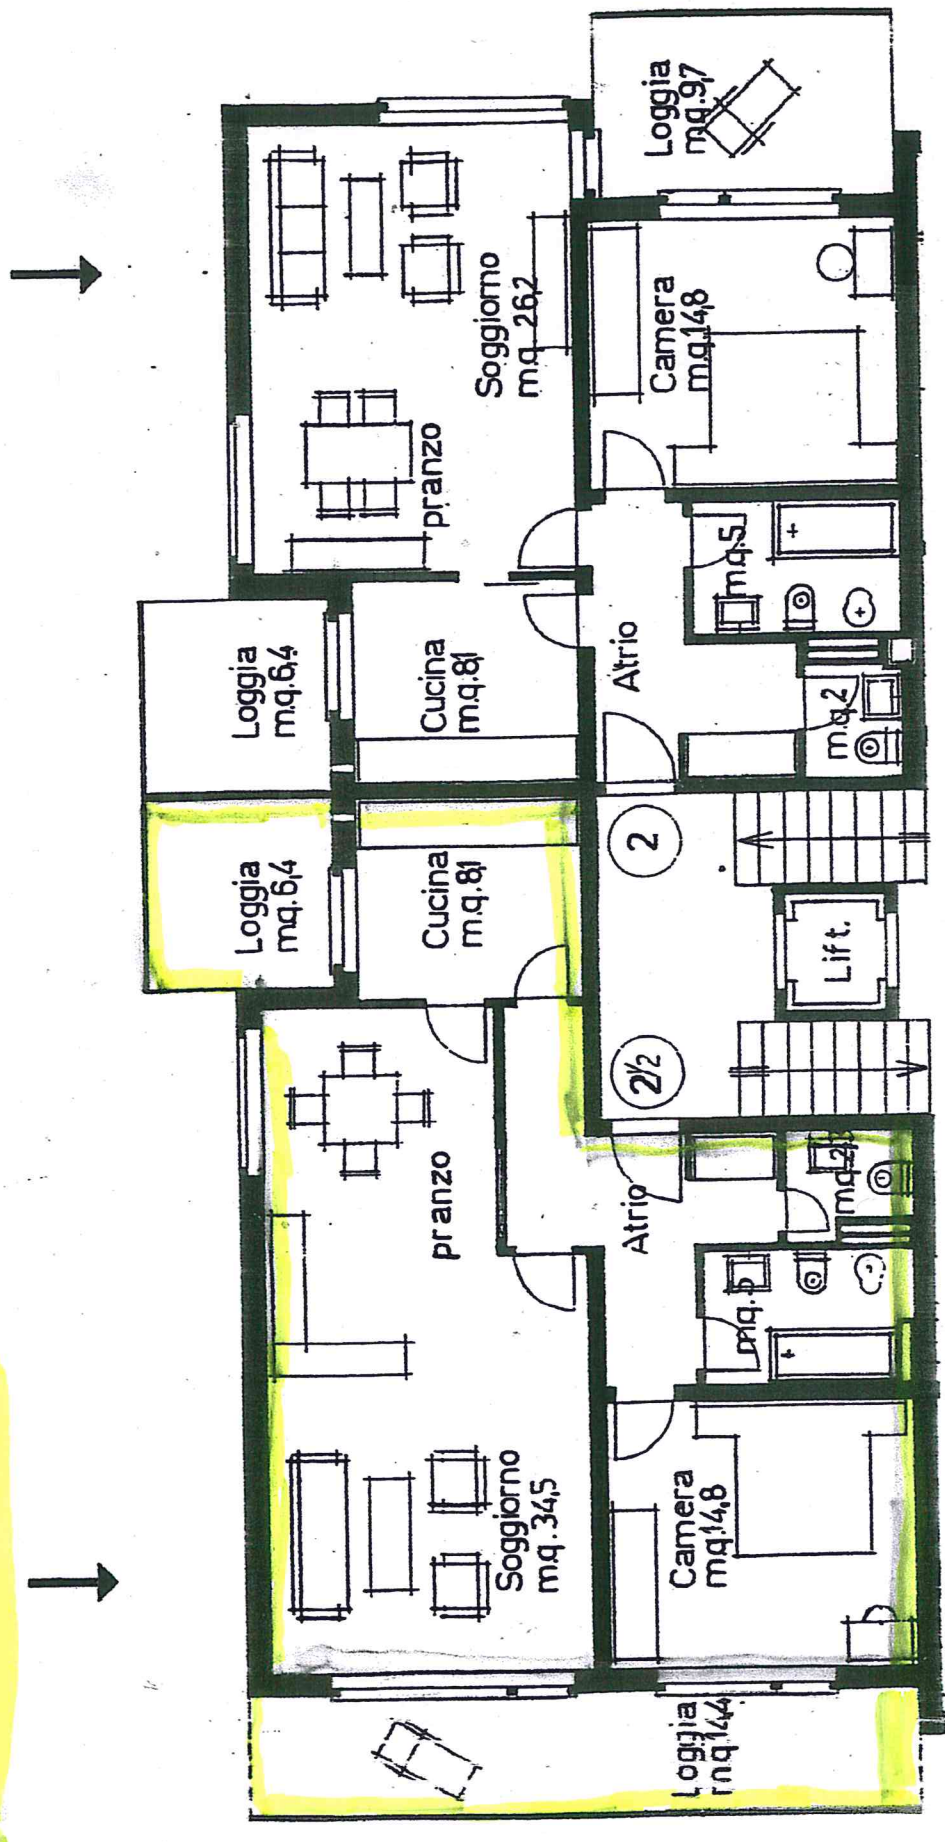

**PIANTA APPARTAMENTI DI 2 E 2 1/2 LOCALI + DOPPI SERVIZI  
 PLAN DER 2 UND 2 1/2 ZI-WOHNUNGEN MIT SEPARATEM BAD/WC**

A loggio di 2 locali + doppi servizi  
 2 Zimmerwohnung mit sep. Bad/WC

Alloggio di 2 1/2 locali + doppi servizi  
 2 1/2 Zimmerwohnung mit sep. Bad/WC

KCALA 1 : 500

MASSTAB 1 : 300